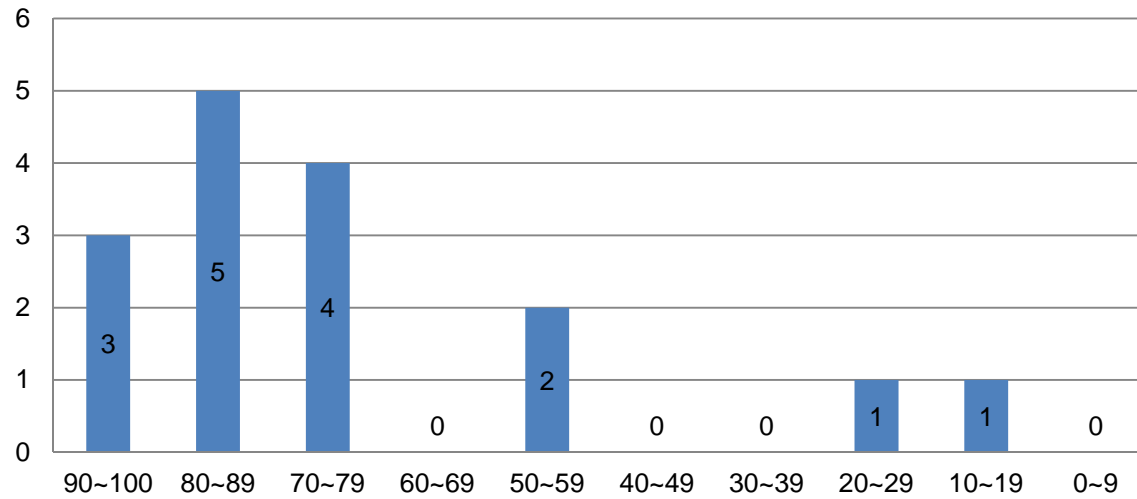

Test#1 Distribution

Test #1 Results

| | |
|-------|------|
| Avg | 72.2 |
| Stdev | 24.0 |
| 응시인원 | 16 명 |